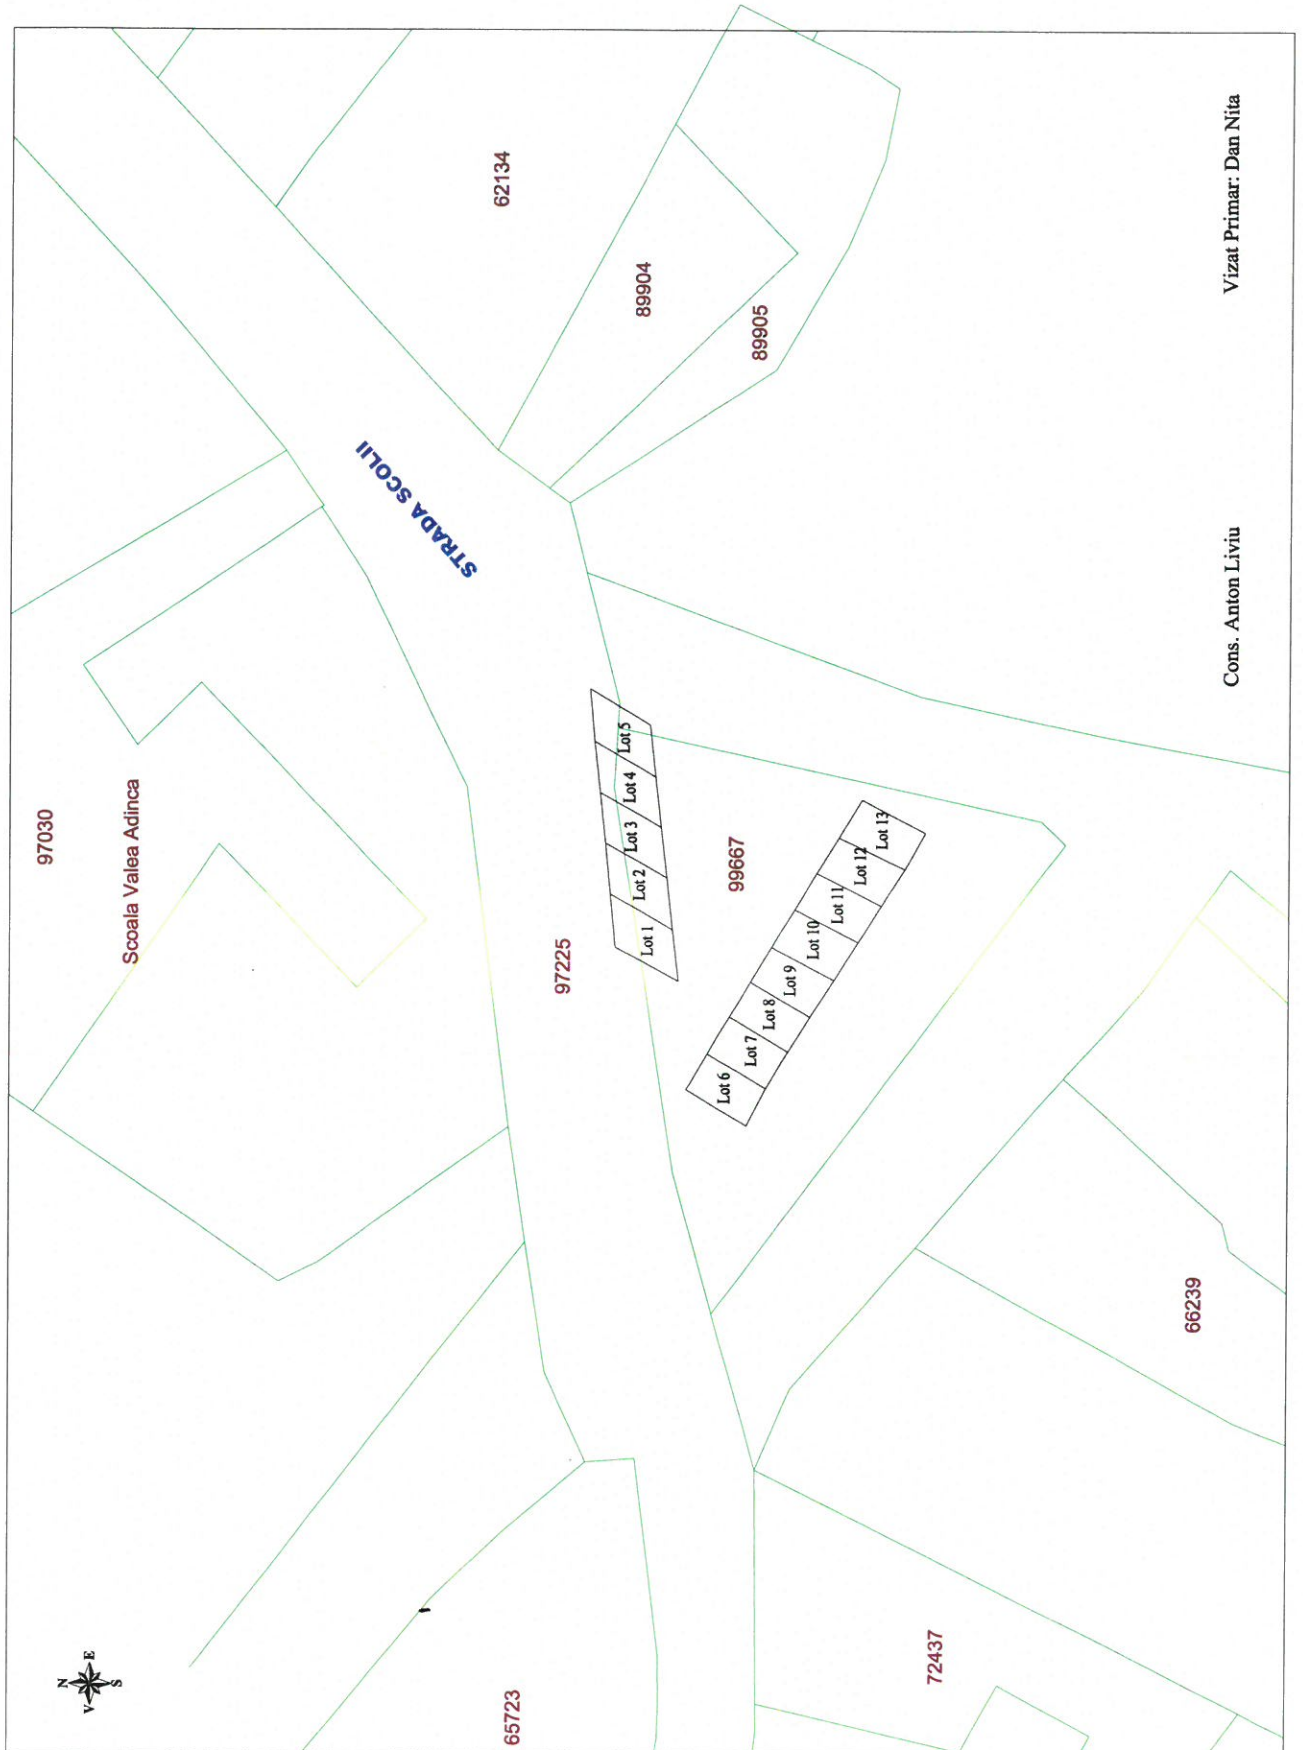

# Plan de Amplasament

Locuri de Parcare pe Str. COSTEA VODA , sat Valea Adinca, Com.Miroslava

**Plan de Amplasament**  
Locuri de Parcare pe Str. Scolii, sat Valea Adinca, Com.Miroslava

# Plan de amplasament Parcari

Str.Pepinierii, sat Valea Adinca, Com.Miroslava, Jud.Iasi

Cons. Anton Liviu

Vizat Primar: Dan Nita