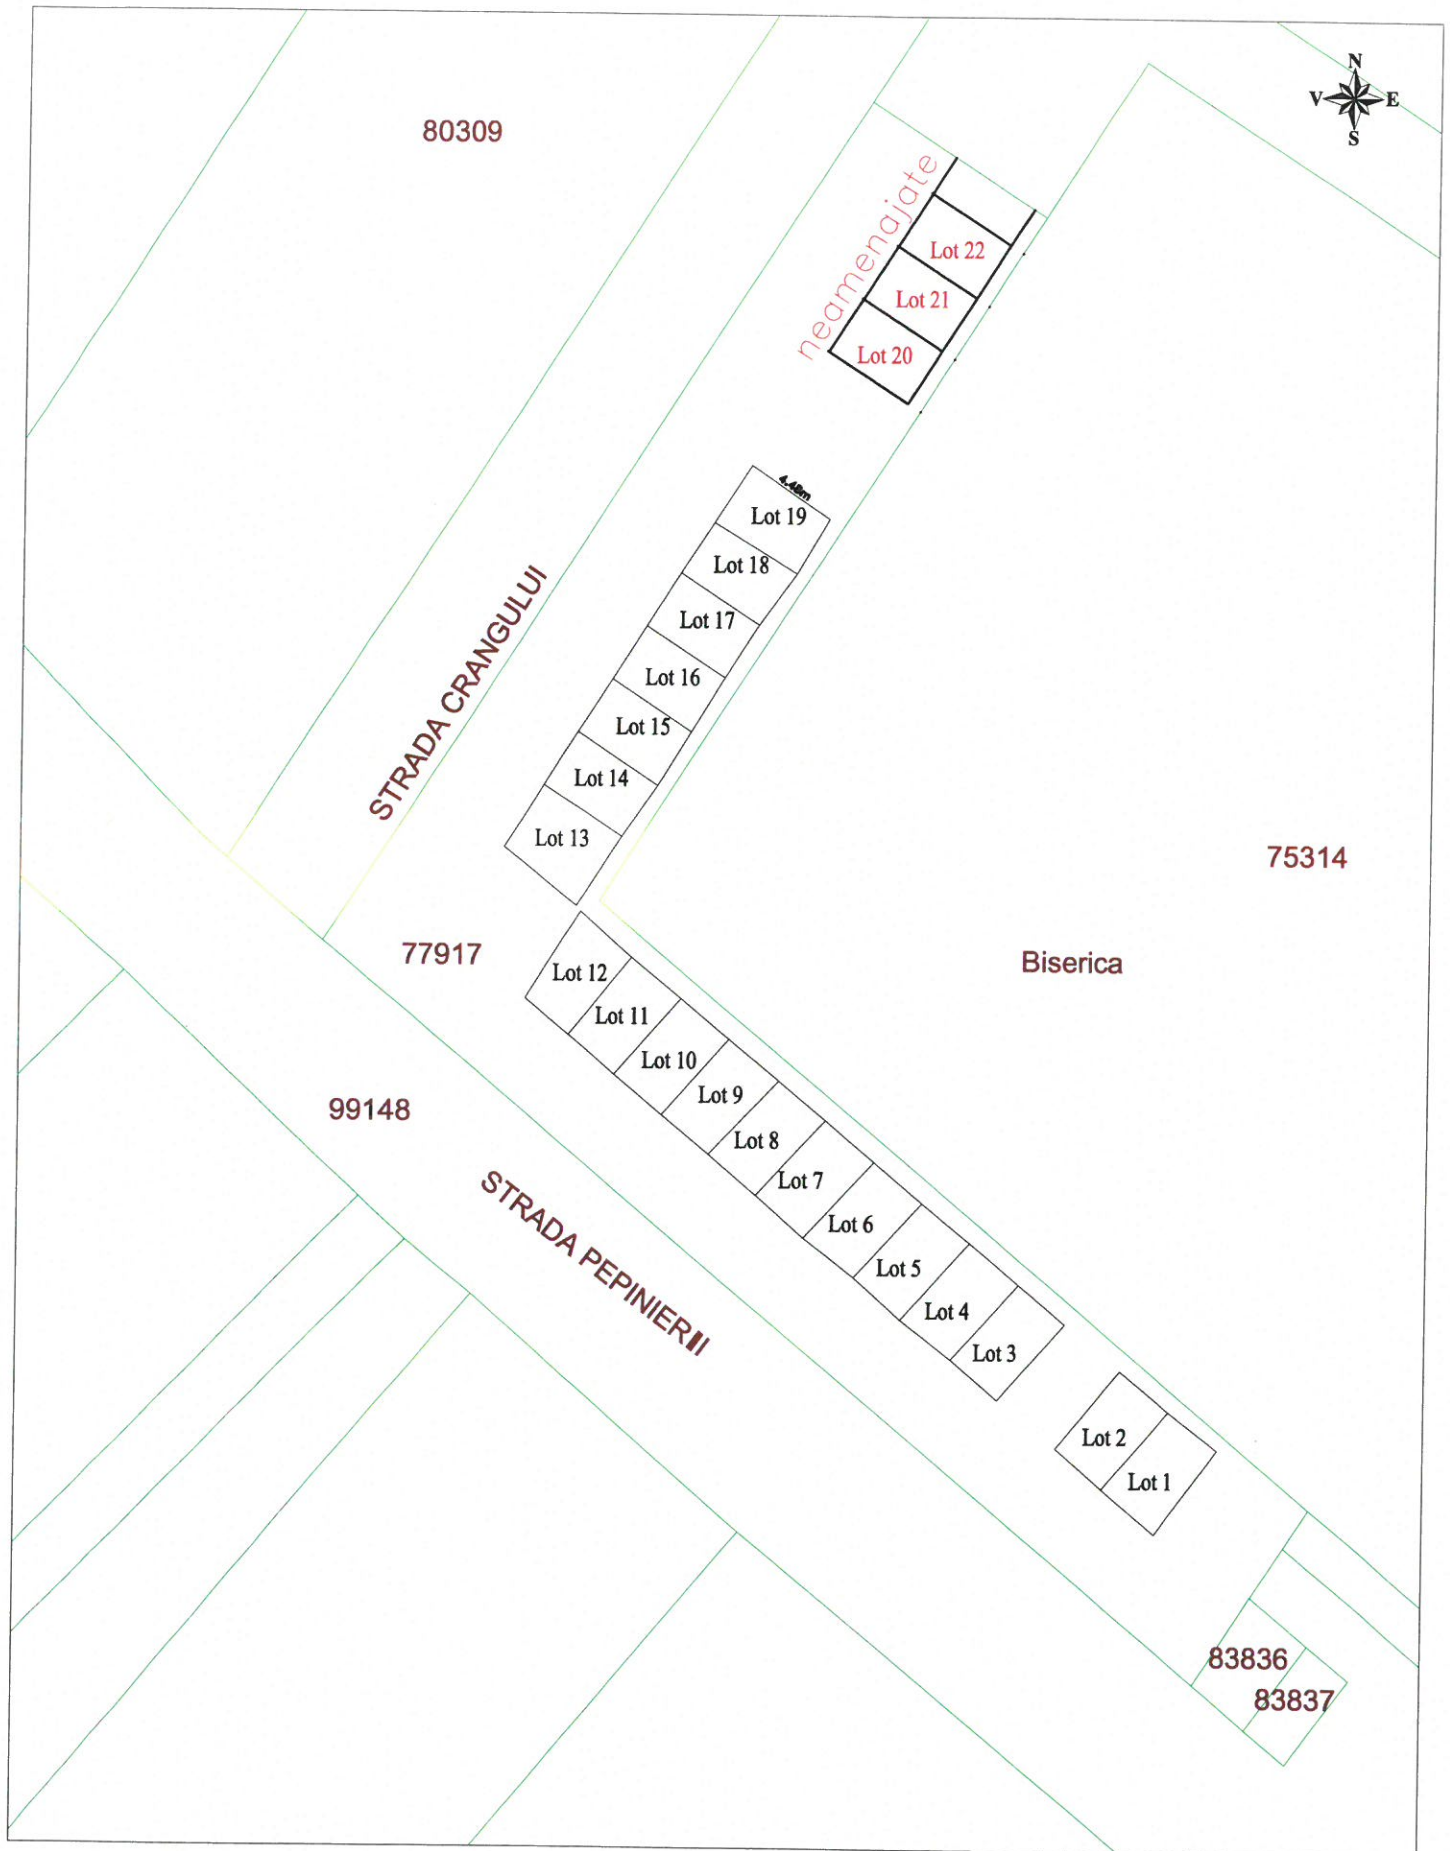

# Plan de Amplasament

Locuri de Parcare pe Str. COSTEA VODA , sat Valea Adinca, Com.Miroslava

**Plan de Amplasament**  
Locuri de Parcare pe Str. Scolii, sat Valea Adinca, Com.Miroslava

# Plan de amplasament Parcari

Str.Pepinierii, sat Valea Adinca, Com.Miroslava, Jud.Iasi

Cons. Anton Liviu

Vizat Primar: Dan Nita